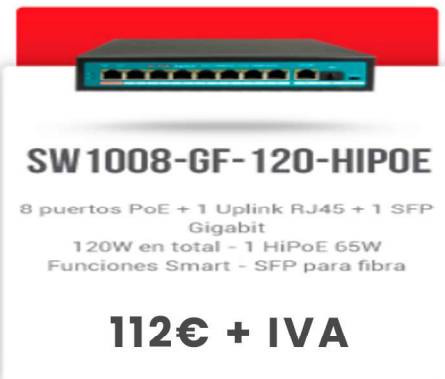

SW1008-GF-120-HIPOE

8 puertos PoE + 1 Uplink RJ45 + 1 SFP
Gigabit
120W en total - 1 HiPoE 65W
Funciones Smart - SFP para fibra

112€ + IVA