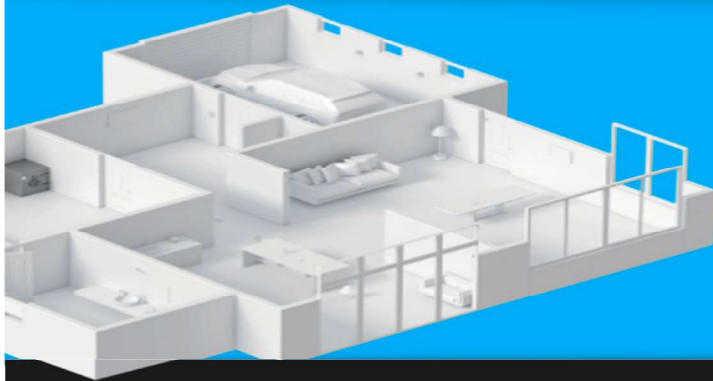

Sencillez de uso

Tras la calidad de sus soluciones, destaca su facilidad de uso y fiabilidad. Por lo tanto, son productos ideales para su distribución mediante tiendas online. Aplicaciones como vigilabebés o seguridad residencial son altamente requeridas por clientes que compran a través de la red, donde Ezviz es garantía de éxito.